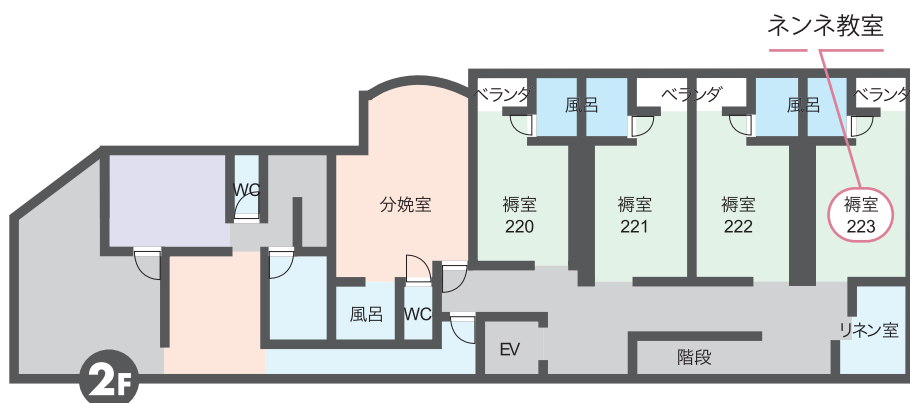

## プログラム

9:00-10:00 ベビーサイン  
ヨガ教室  
美容針

11:00-12:00 ハイハイ運動会(第一部)

~13:00 お昼休憩

13:00-14:00 ハイハイ運動会(第二部)

14:00-15:00 ヨガ教室  
フラダンス