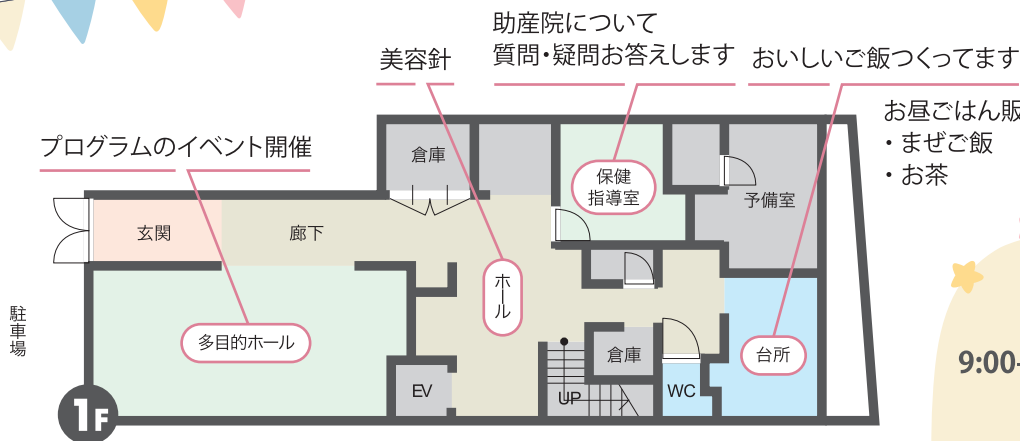

碧助産院

MIDORI Maternity Center

OPEN DAY!

碧助産院施設解放イベント

2024

6.22^土

9:00~

午後まで一般解放

お友達も誘って
気軽に遊びにきてね!

助産院ってどんなところ?

もし、お産するとしたら

どう受診すればいいの?

お産の費用、健診代は?

お産の立ち会いは?

病院との連携は?

疑問
質問

お答えします!

お昼ごはん販売してます!

・まぜご飯 1p 200円

・お茶 1本 100円

プログラム

9:00-10:00 ベビーサイン
ヨガ教室
美容針

11:00-12:00 ハイハイ運動会(第一部)

~13:00 お昼休憩

13:00-14:00 ハイハイ運動会(第二部)

14:00-15:00 ヨガ教室
フラダンス